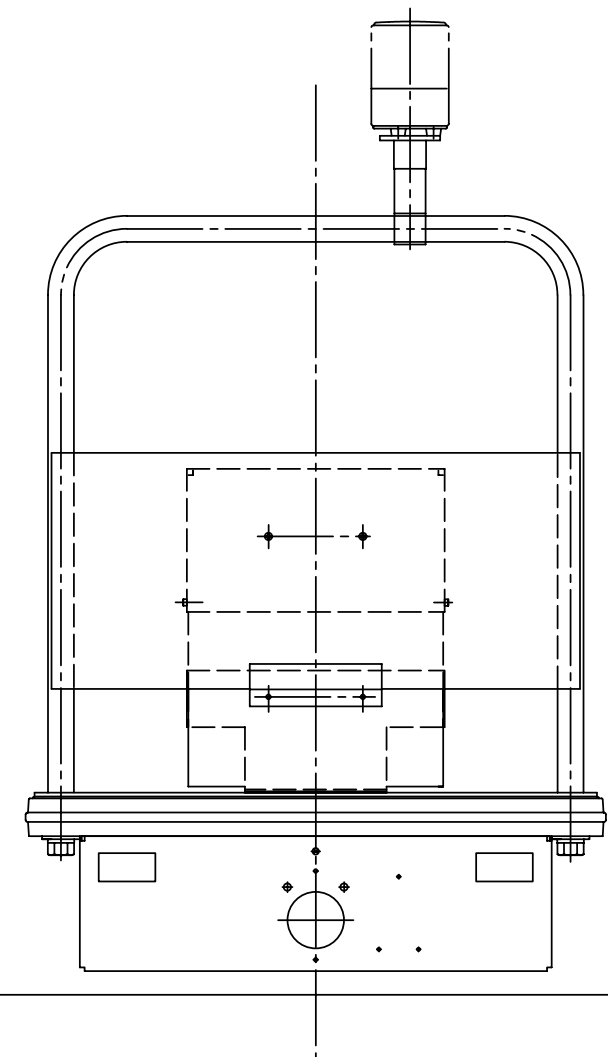

操作パネル S=(3/1)

★製品改良のため、予告なしに仕様および設計を変更する事がありますので、ご了承ください。  
 また、図中の寸法は概算寸法です。  
 ★メロディ及びバトライトはオプション設定となります。

△x				材質	製作数
△x				処理	個数/台
△x					
製	設	検	承認	尺	1/4
				公差	
日付	'94-07-14			名称	TC-900SII 無人搬送車
				番	92707-A0