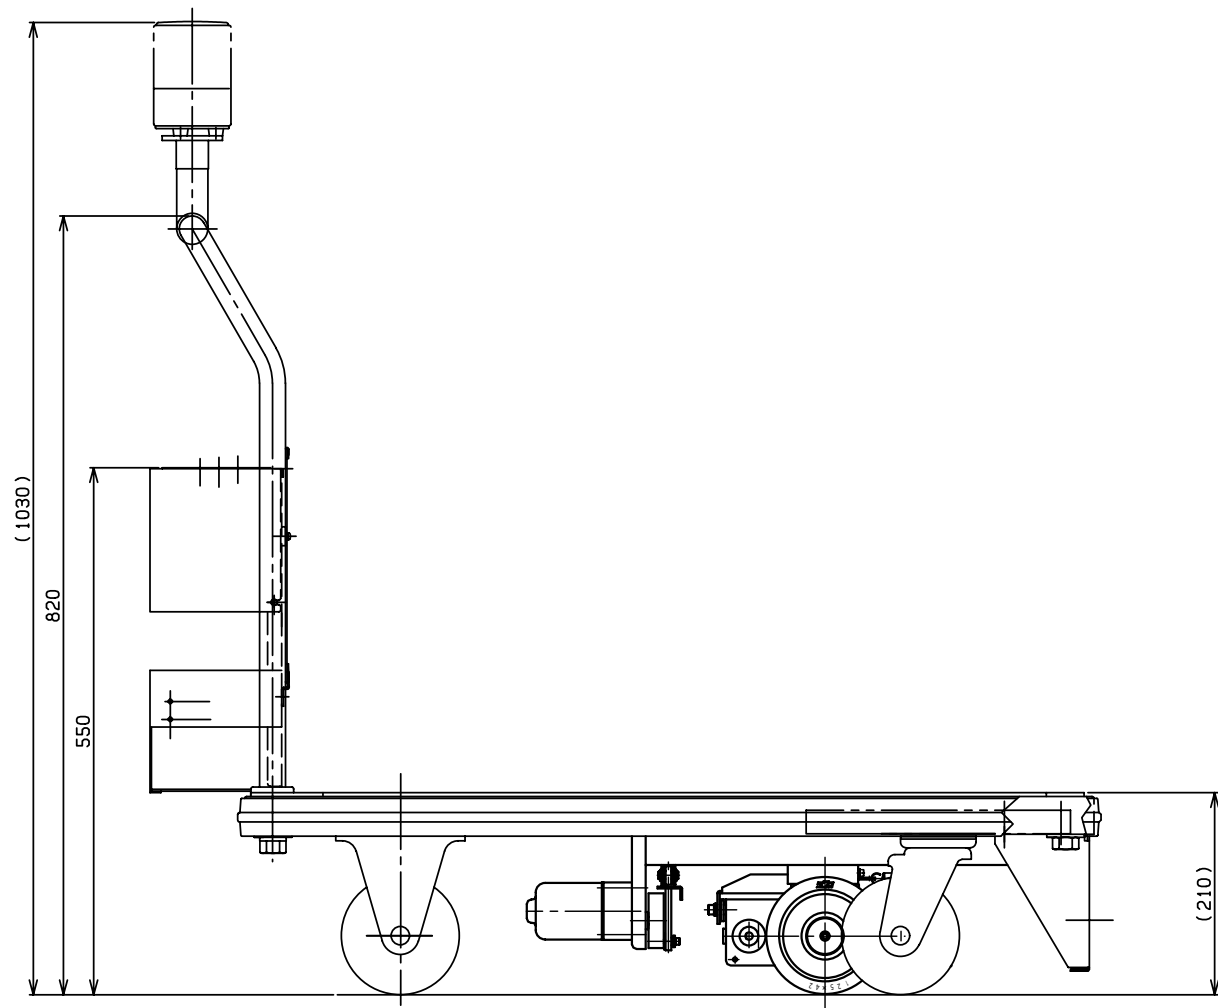

操作パネル S=(3/1)

★製品改良のため、予告なしに仕様および設計を変更する事がありますので、ご了承ください。  
 また、図中の寸法は概算寸法です。  
 ★メロディ及びバトライトはオプション設定となります。

△x				材質	製作数
△x				処理	個数/台
△x					
製	設	検	承認	尺	1/4
				公差	
日付	'94-07-14			名称	TC-900SII 無人搬送車
				番	92707-A0